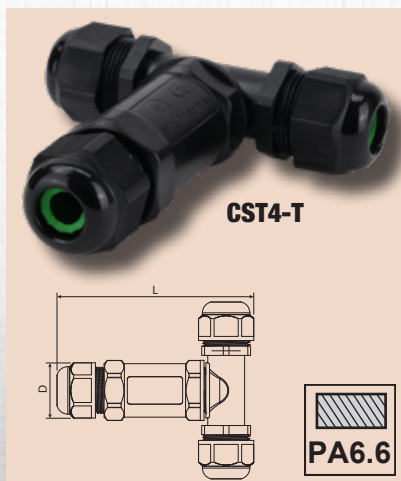

CST Tömítőszelencés kábeltoldó

TRACON	 mm ²		 xP	L (mm)	D (mm)	U _n	I _n	IP..
CST1	0.5-1	PG9	3	68	21	250 VAC	13 A	IP 65
CST4	0.5-4	MG25	5	123	33	450 VAC	24 A	IP 68
CST4-T	0.5-4	MG25	5	150	33	450 VAC	24 A	IP 68
CST4-Y	0.5-4	MG25	5	110	33	450 VAC	24 A	IP 68
CST15B	0.5-1.5	MG20	3	90	27	450 VAC	16 A	IP 68
CST15W	0.5-1.5	MG20	3	74	26	450 VAC	16 A <td IP 68	
CST25	0.5-2.5	MG20	3	74	26	250 VAC	16 A	IP 65
CST25F	0.5-2.5	MG20	3	107	29	250 VAC	16 A	IP 68
CSTBOX	0.5-1	PG9	3	-	-	250 VAC	13 A	IP 65