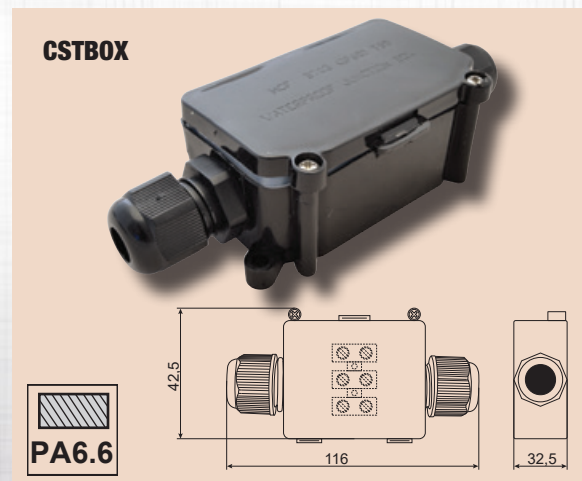

CST Tömítőszelencés kábeltoldó

TRACON	 mm ²		 xP	L (mm)	D (mm)	U _n	I _n	IP..
CST1	0.5-1	PG9	3	68	21	250 VAC	13 A	IP 65
CST4	0.5-4	MG25	5	123	33	450 VAC	24 A	IP 68
CST4-T	0.5-4	MG25	5	150	33	450 VAC	24 A	IP 68
CST4-Y	0.5-4	MG25	5	110	33	450 VAC	24 A	IP 68
CST15B	0.5-1.5	MG20	3	90	27	450 VAC	16 A	IP 68
CST15W	0.5-1.5	MG20	3	74	26	450 VAC	16 A <td IP 68	
CST25	0.5-2.5	MG20	3	74	26	250 VAC	16 A	IP 65
CST25F	0.5-2.5	MG20	3	107	29	250 VAC	16 A	IP 68
CSTBOX	0.5-1	PG9	3	-	-	250 VAC	13 A	IP 65